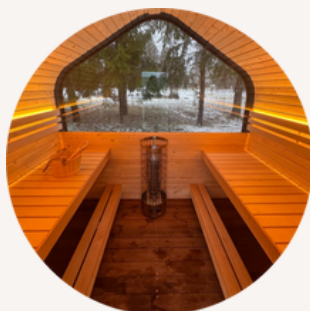

LAVAR

En nivå

L-formad (två nivåer)

TILLVAL

Bluetooth ljudsystem

Stålbånd

Utomhus belysning

BELYSNING INNE