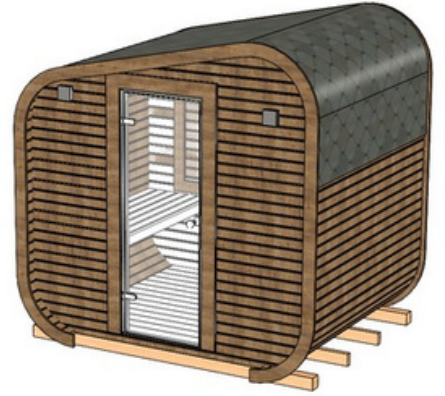

BASTU

**Våra bastur är
tillverkade av hög
kvalitet och kan
anpassas efter dina
behov och din stil.**

SADELTAK

Längd 2m

CYLINDRISKT TAK

Längd 2m

PULPETTAK

Längd 2m

Längd 3m

Längd 3m

Längd 3m

Längd 4m

Längd 4m

Längd 4m

VALMÖJLIGHETER

BASTUNS RAM

Glasdörr

Trädörr

BAKSIDA

Utan fönster

Med två fönster

Med panorama glas

FRAMSIDA

Med dörr