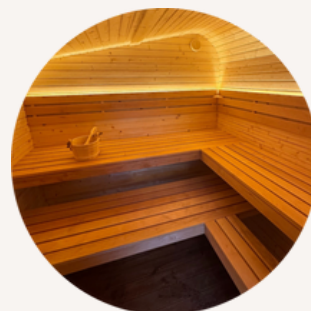

LAVAR

En nivå

L-formad (två nivåer)

TILLVAL

Bluetooth ljudsystem

Stålbånd

Utomhus belysning

BELYSNING INNE