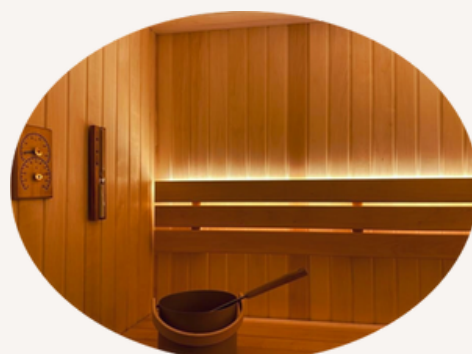

LED belysning bakom lavar